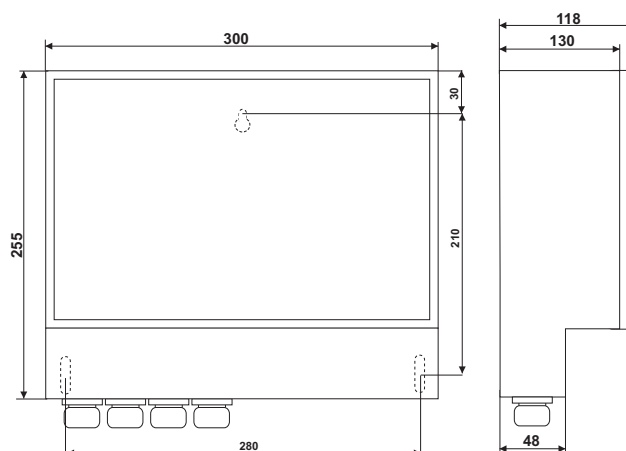

- Flow Alarm Output

- EC/PH Alarm Output

Dimensions

**По вопросам продаж и поддержки обращайтесь: сайт:
www.itpumps.nt-rt.ru | эл. почта: ixc@nt-rt.ru**

Архангельск (8182)63-90-72
Астана +7(7172)727-132
Белгород (4722)40-23-64
Брянск (4832)59-03-52
Владивосток (423)249-28-31
Волгоград (844)278-03-48
Вологда (8172)26-41-59
Воронеж (473)204-51-73
Екатеринбург (343)384-55-89
Иваново (4932)77-34-06
Ижевск (3412)26-03-58
Казань (843)206-01-48
Калининград (4012)72-03-81
Калуга (4842)92-23-67
Кемерово (3842)65-04-62
Киров (8332)68-02-04